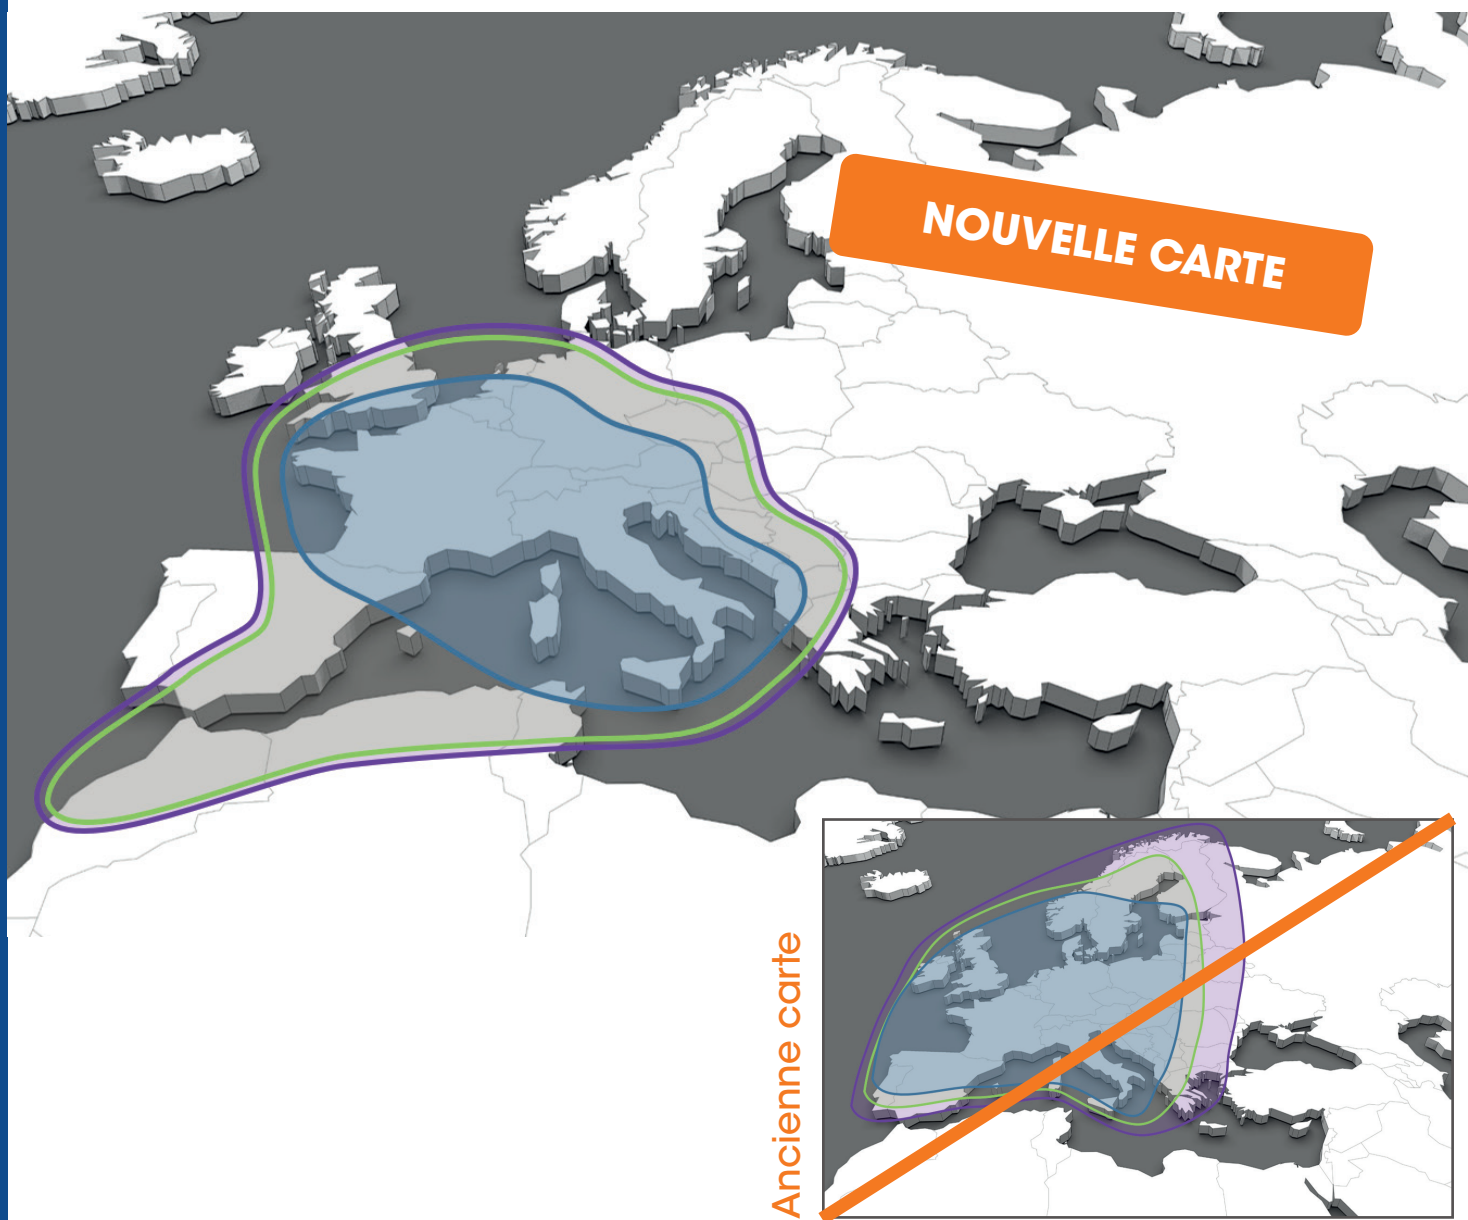

## CARTE DE COUVERTURE EUTELSAT 5W / ATLANTIC BIRD 5W

Pour bien capter le signal, la taille minimale de votre coupelle doit être de:

Ø 85 cm

Ø 72 cm

Ø 60/65 cm

NOS PRODUITS SONT UNIQUEMENT VENDUS VIA NOTRE RÉSEAU D'EXPERTS, RÉGULIÈREMENT FORMÉS PAR NOS ÉQUIPES TECHNIQUES POUR TOUJOURS MIEUX VOUS CONSEILLER. POUR TOUTE INFORMATION OU RENSEIGNEMENT ADDITIONNEL SUR UN PRODUIT, VEUILLEZ CONTACTER VOTRE CONCESSIONNAIRE LE PLUS PROCHE. MERCI POUR VOTRE COMPREHENSION